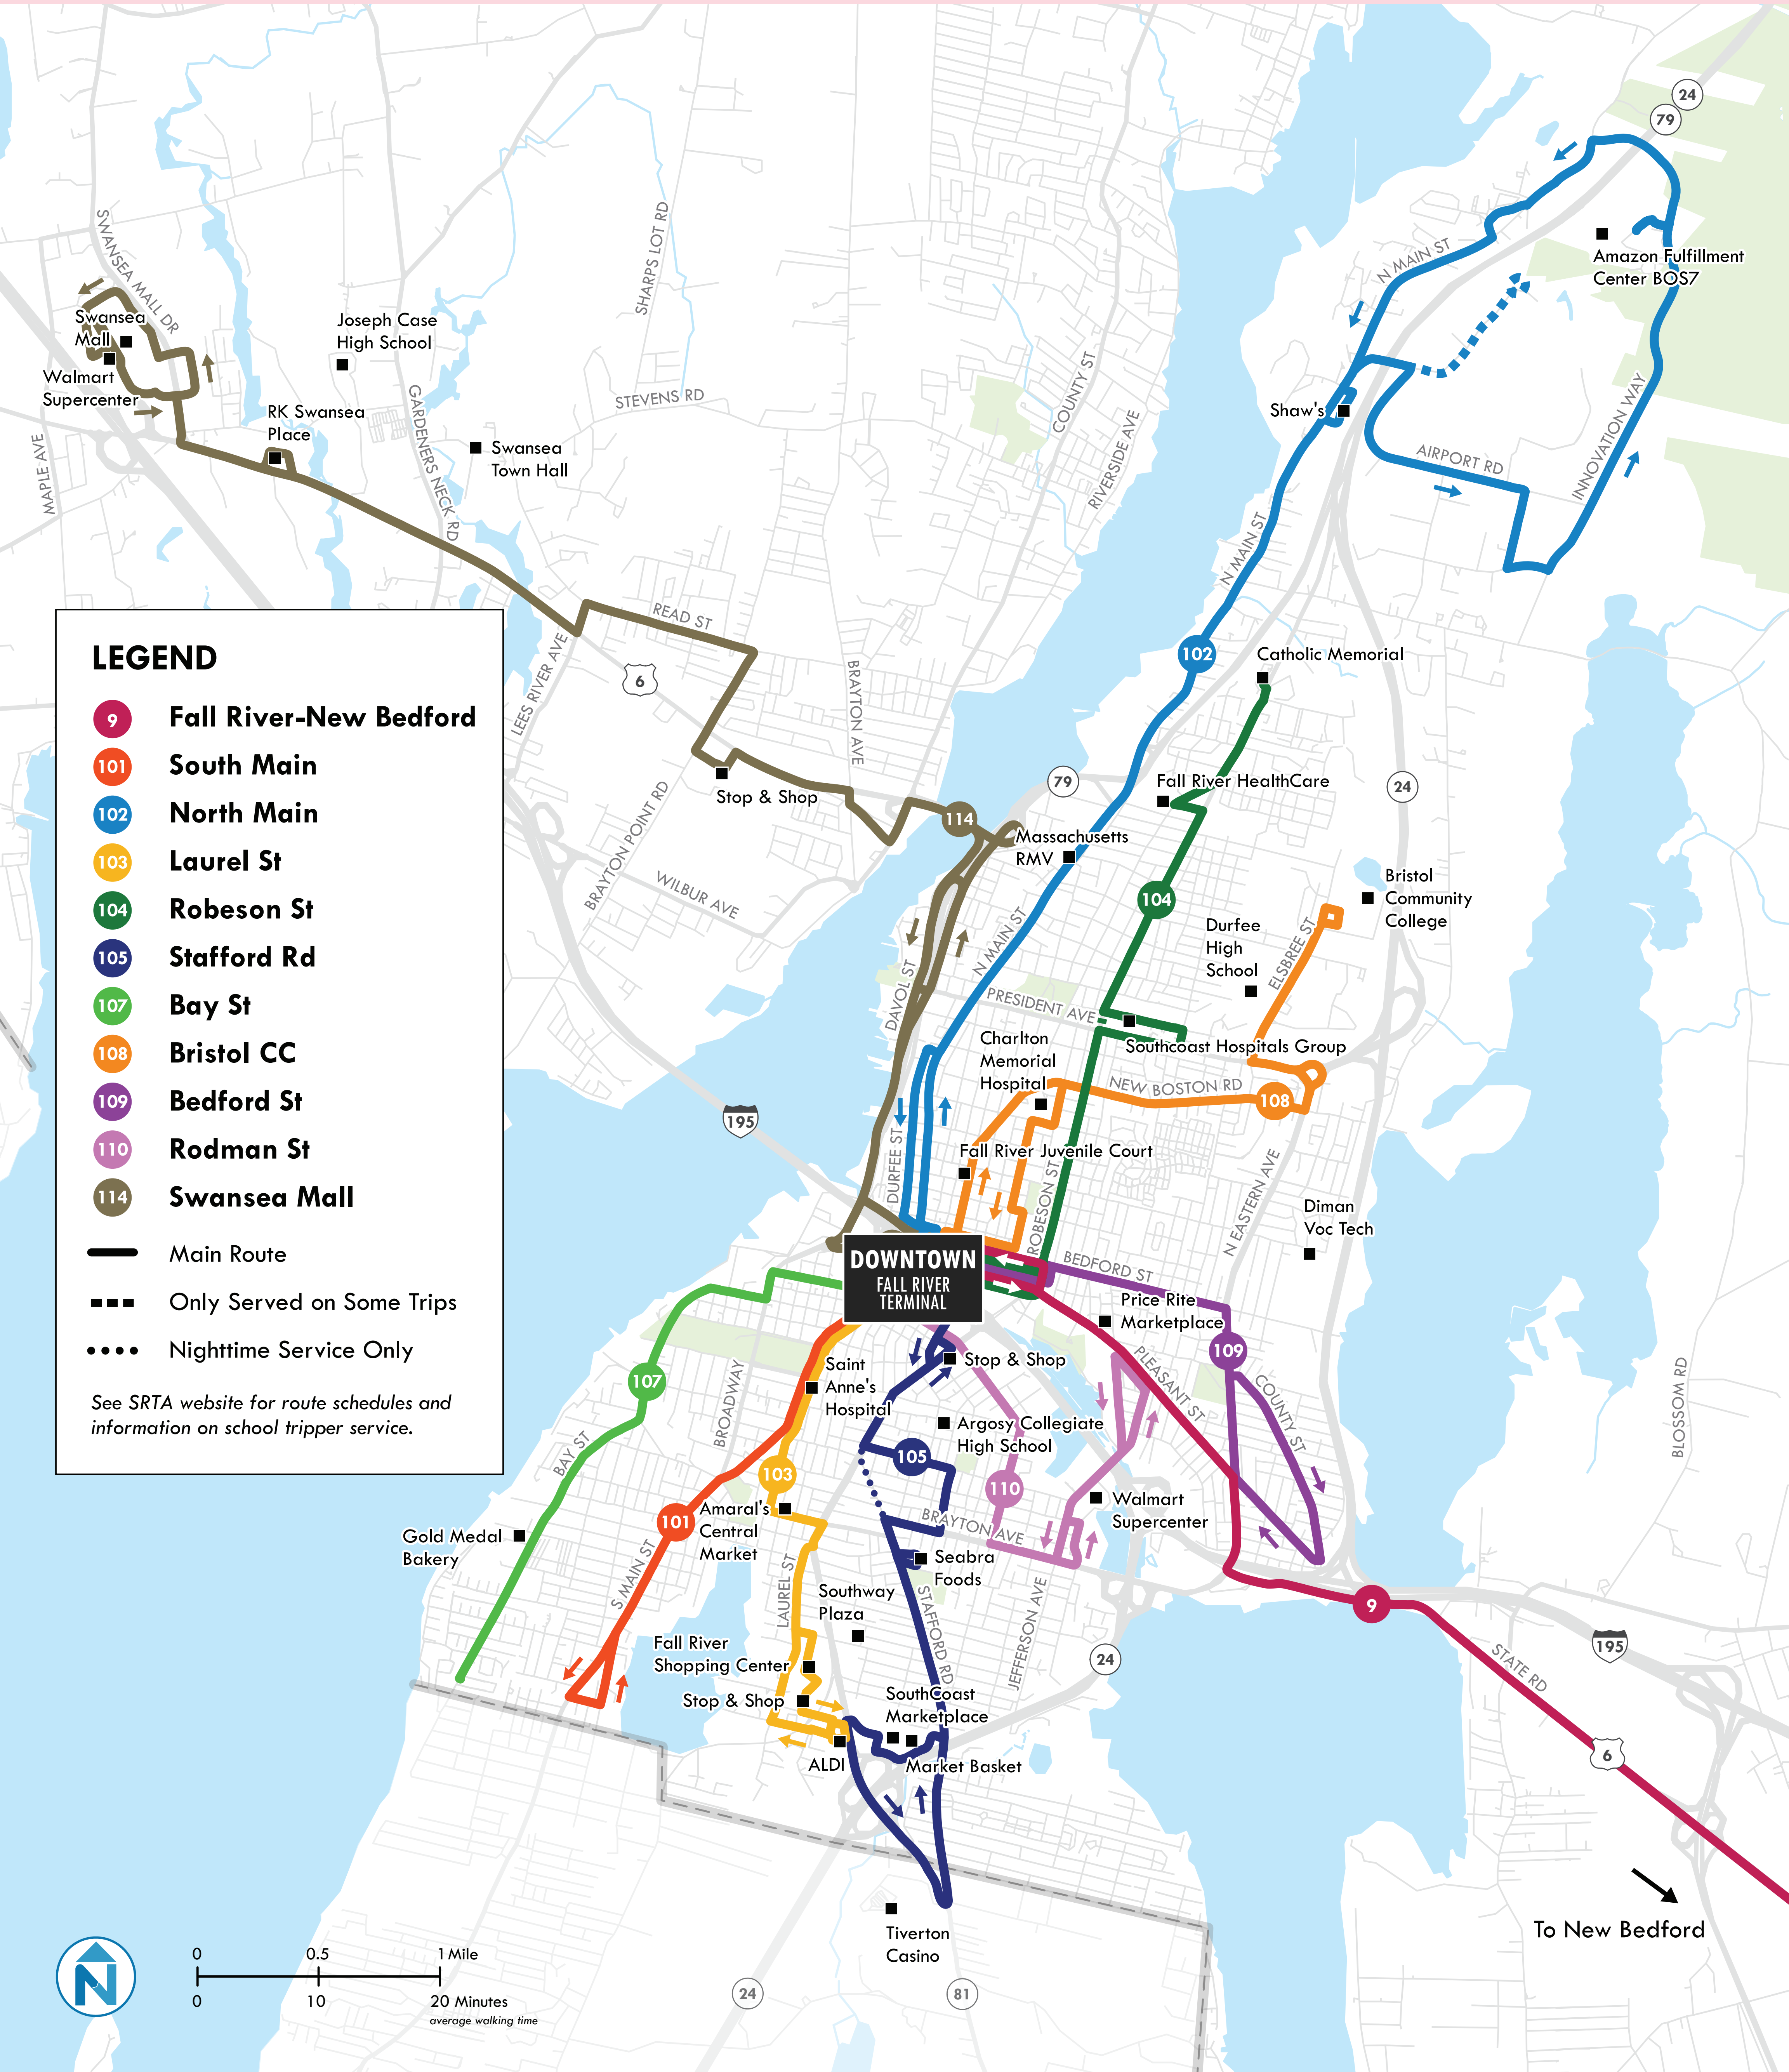

# Fall River System Map